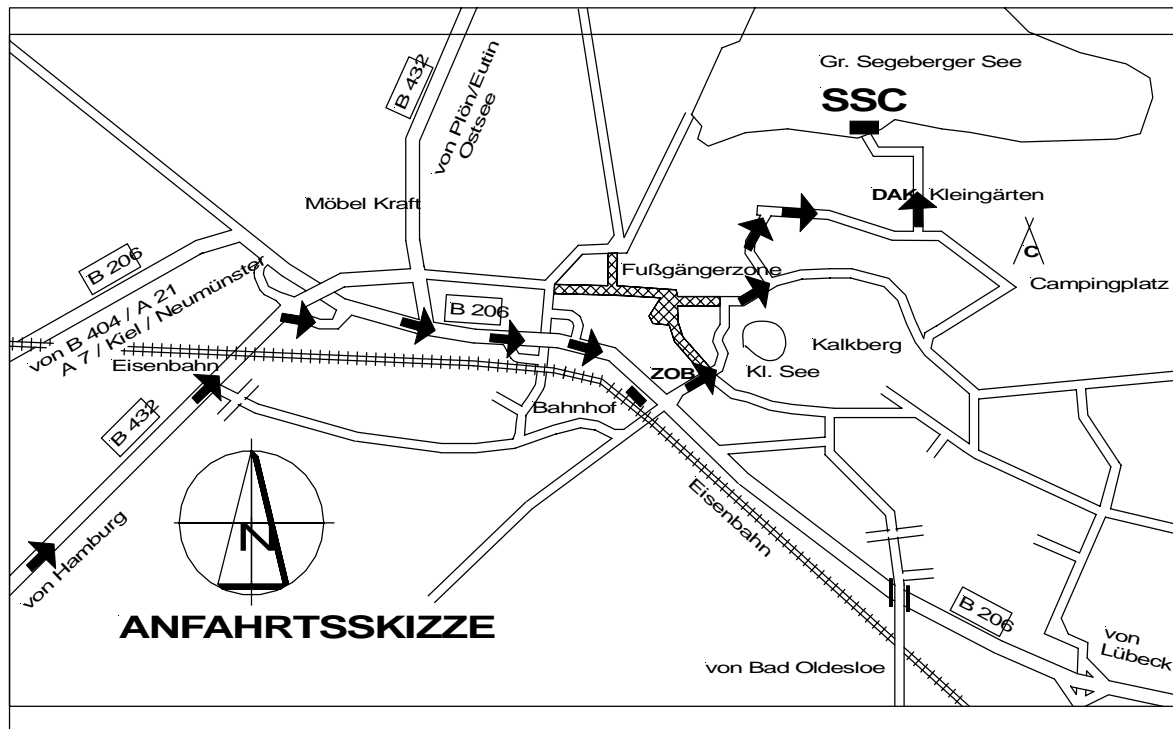

Anreise aus Richtung Hamburg

- hinter dem Bahnübergang rechts auf die B 206
- bei ZOB / Bahnhof links abbiegen
- geradeaus (dem Straßenverlauf folgen)
- hinter dem Rathaus links abbiegen