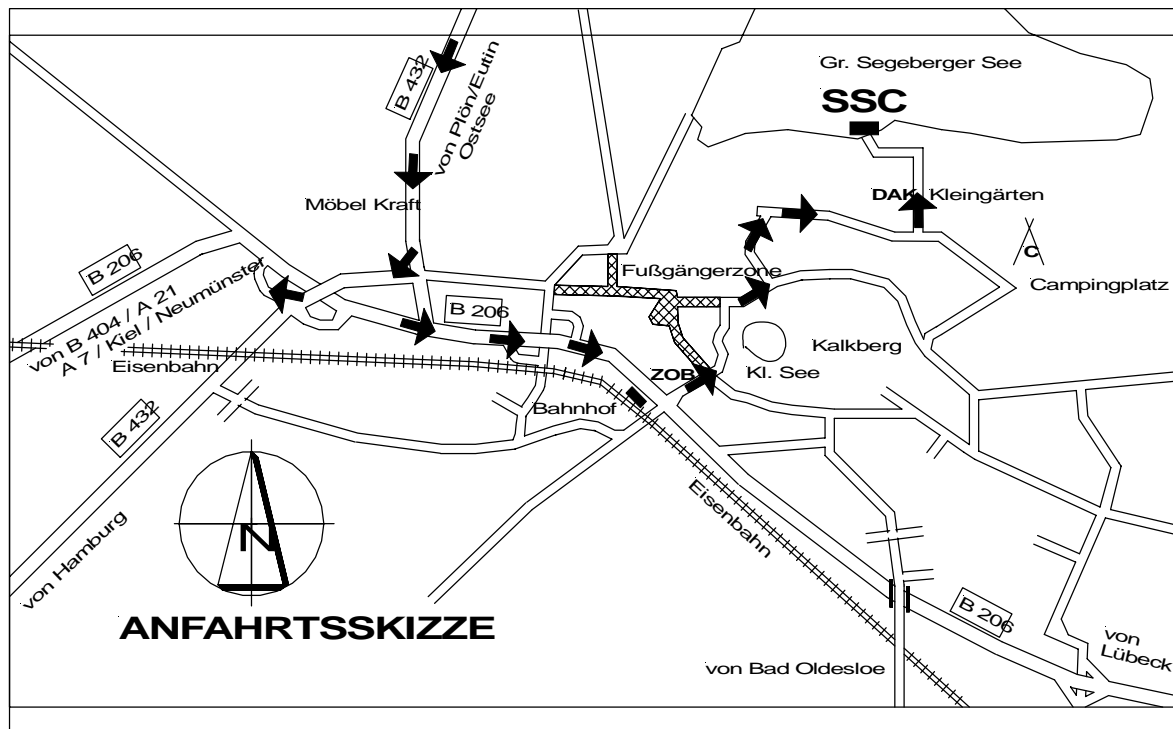

Anreise aus Richtung Plön, Eutin, Ostsee

- B 432 – Ziegelstraße
- vorbei an Möbel Kraft
- an der Kreuzung rechts abbiegen
- über Brücke
- rechts abbiegen auf B 206
- bei ZOB / Bahnhof links abbiegen
- geradeaus
(dem Straßenverlauf folgen)
- hinter dem Rathaus links abbiegen